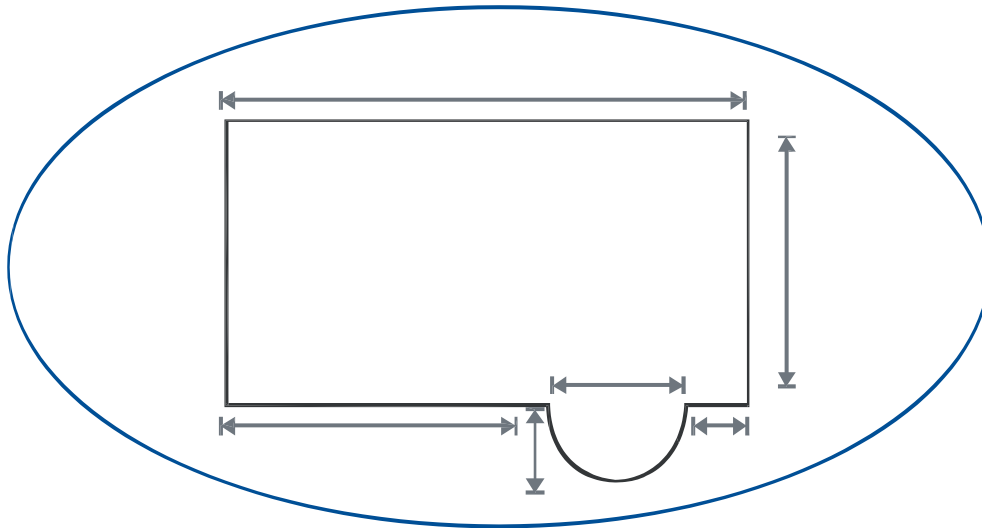

Polimero

Poelir

Escamoteable

Pica césped 40mm
Pica hormigón 25mm

Medida del agua

Medida total del cobertor

Presupuesto:

Nombre