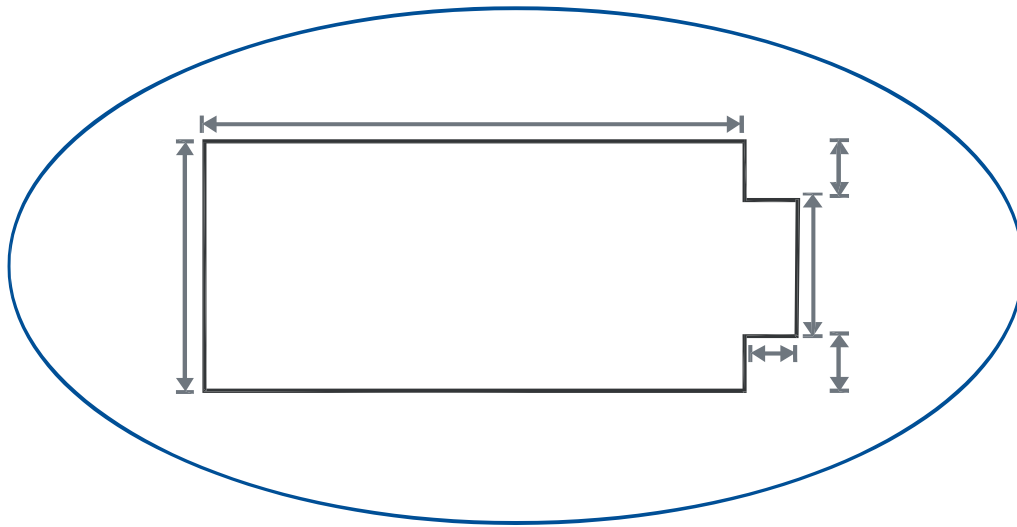

Polimero

Poelir

Escamoteable

Pica césped 40mm
Pica hormigón 25mm

Medida del agua

Medida total del cobertor

Presupuesto:

Nombre